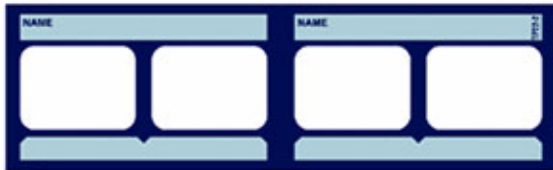

Item	Window per mount	Config.	Retail
# TP 028	8V	#2	59.50
# TP 218	12H - 6V	#2	86.90
# TP 026	6V	#2	43.95
# TP 036	6H	#3	52.00
# TP 212	12H	#2	58.00
# TP 21-4	1H	#2	19.45
# TP 22-2	2 - 4H	#2	30.87
# TP 042	2V	OCC	39.00
# TP 216	10H - 6V	#2	58.00
# TP 214	8H - 6V	#2	59.75
# TP 216BW	16H	#2	59.00

TP22-2